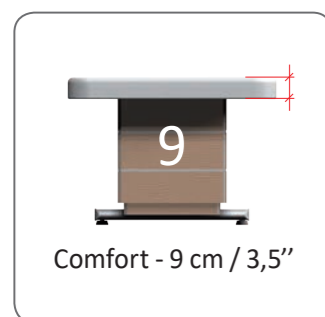

COLORI NEFOS

MATTRESS THICKNESS SPESSORE MATERASSO

Comfort - 9 cm / 3,5"

Mattress with high density foam for energetic massages

Materasso con gomma ad alta densità per massaggi energetici