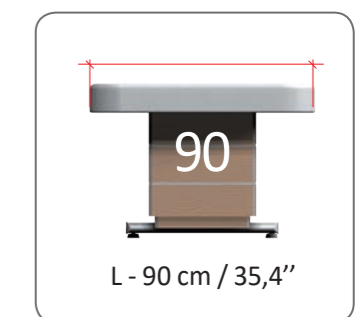

## MATTRESS WIDTH LARGHEZZA MATERASSO

S - 74 cm / 29"

Width Standard - 74 cm / 29"  
Larghezza Standard - 74 cm / 29"

M - 82 cm / 32,2"

Width Medium - 82 cm / 32,2"  
Larghezza Medium - 82 cm / 32,2"

L - 90 cm / 35,4"

Width Large - 90 cm / 35,4"  
Larghezza Large - 90 cm / 35,4"