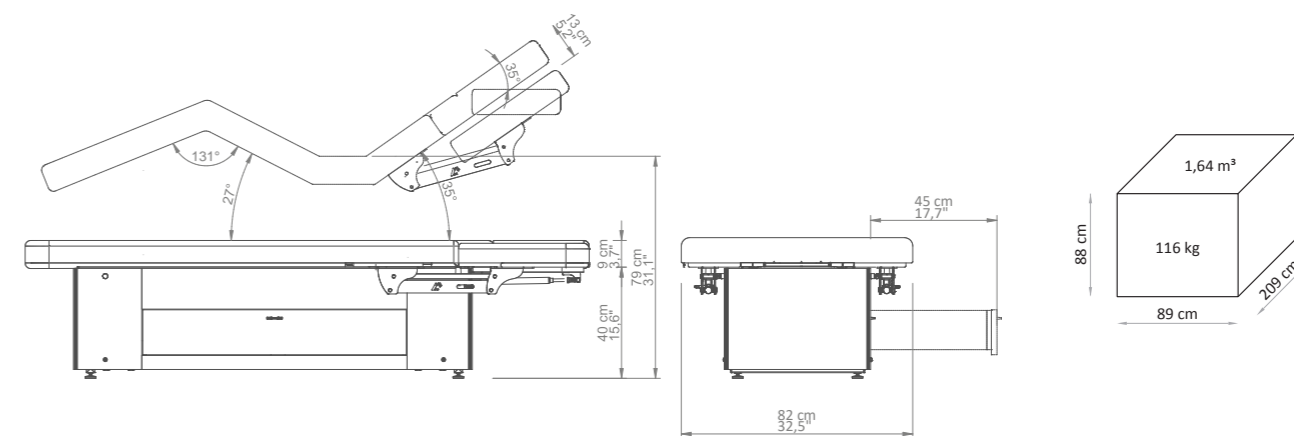

- Cabinet base with wooden drawer
- Height min. 49 cm / 19", max. 79 cm / 31"

NEW

- Base contenitore con cassetto in legno.
- Altezza min. 49 cm / 19", max. 79 cm / 31"

NEW