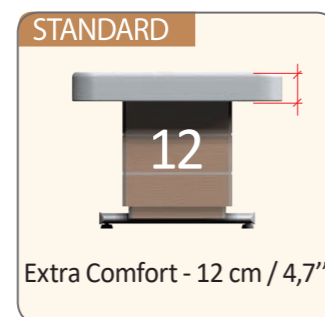

## MATTRESS THICKNESS SPESSORE MATERASSO

Comfort - 9 cm / 3,5"

Mattress with high density foam for energetic massages

Materasso con gomma ad alta densità per massaggi energetici

Extra Comfort - 12 cm / 4,7"

## MATTRESS WIDTH LARGHEZZA MATERASSO

S - 74 cm / 29"

Width Standard - 74 cm / 29"  
Larghezza Standard - 74 cm / 29"

M - 82 cm / 32,2"

Width Medium - 82 cm / 32,2"  
Larghezza Medium - 82 cm / 32,2"

L - 90 cm / 35,4"