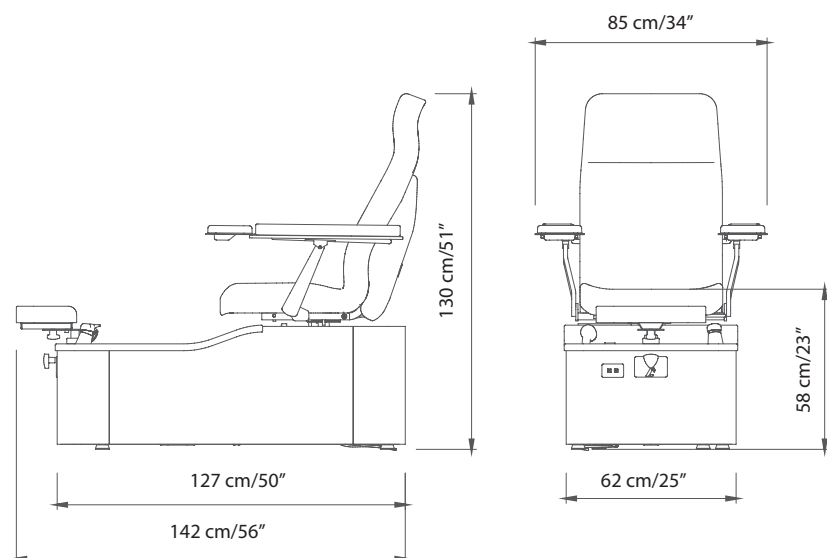

- Rovere naturale / Natural **RN**
- Rovere sbiancato / Milky **SB**
- Wengé **RW**
- Bianco opaco / White laquered **LB**
- Laccato nero / Black laquered **LN**